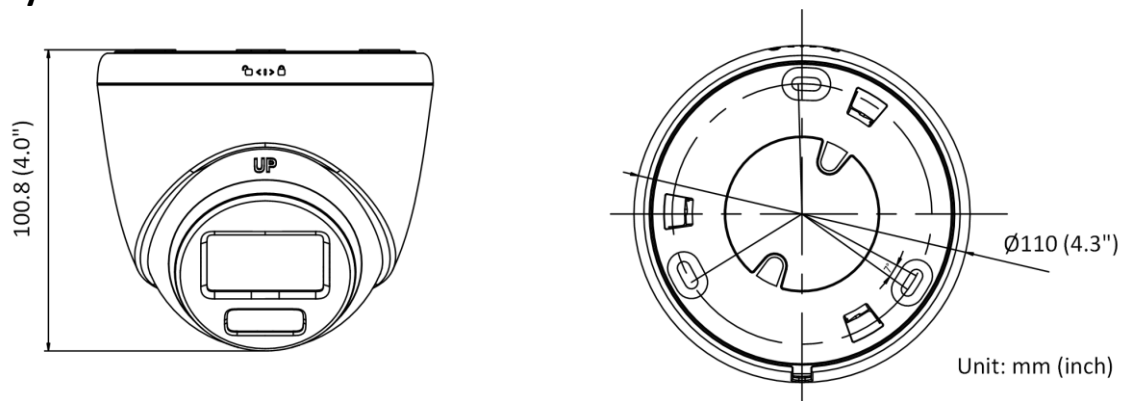

▪ **Wymiary**

▪ **Akcesoria**

DS-1280ZJ-S

**Mocowanie skośne
sufitowe**

DS-1280ZJ-S

Puszka montażowa

DS-1276ZJ-SUS

Mocowanie narożne

DS-1275ZJ-SUS

Mocowanie do słupa

DS-1272ZJ-110-TRS

Montaż ścienny