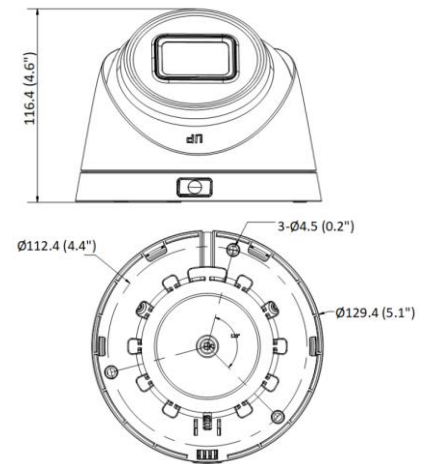

Unit: mm (inch)

BCS-V-EIP44VSR3

Kamera sieciowa kopułowa 4Mpx z obiektywem motozoom 2.8-12mm

System wideo	IP
System skanowania	Progressive Scan
Przetwornik	1/3" 4Mpx CMOS
Pixeł	2560(H) × 1440(V)
Czułość	Kolor:0.005Lux@(F1.6, AGC), B/W:0Lux(IR)
Obiektyw	Motozoom 2.8-12mm F1.6
Focus	Auto/manual
Iris	Stały
Kąt widzenia	horizontal FOV 102°~31°, vertical FOV 54°~17°, diagonal FOV 123°~35°
Balans bieli	(AWB) Auto/manual
Kompensacja tła	BLC / HLC / WDR(120dB)
Migawka	Auto/manual (1/3~1/100000s)
Kontrola wzmacnienia	(AGC) Auto/manual
Redukcja szumów	3D DNR
Funkcja dzień/noc	Mechaniczny filtr ICR
Promiennik podczerwieni	30m
Kompresja wideo	H.265 / H.265+ / H.264 / H.264+ / MJPEG(drugi strumień)
Strumień główny	50 Hz: 20 fps (2560 × 1440) 25 fps (2304 × 1296, 1920 × 1080, 1280 × 720) 60 Hz: 20 fps (2560 × 1440) 30 fps (2304 × 1296, 1920 × 1080, 1280 × 720)
Strumień drugi	50 Hz: 25 fps (1280 × 720, 640 × 480, 640 × 360) 60 Hz: 30 fps (1280 × 720, 640 × 480, 640 × 360)
Podłączenie sieci	RJ-45 (10/100Mbps)
Protokoły	TCP/IP, ICMP, HTTP, HTTPS, FTP, DHCP, DNS, DDNS, RTP, RTSP, RTCP, NTP, UPnP™, SMTP, IGMP, 802.1X, QoS, IPv6, Bonjour, IPv4, UDP, SSL/TLS, P2P
Zgodność	ONVIF
Użytkownicy	Max. 32
Użytkownicy mobilni	iOS, android
Zasilanie	DC12V (±25%) 0.75A max. 9W / PoE(802.3af) 36~57V, 0.27A max 10W
Warunki pracy	-30°C ~ +60°C, 10%~95% RH
Obudowa	IP67
Waga	0.56kg
Wymiary	∅ 129.4 mm × 116.4 mm (∅ 5.1" × 4.6")