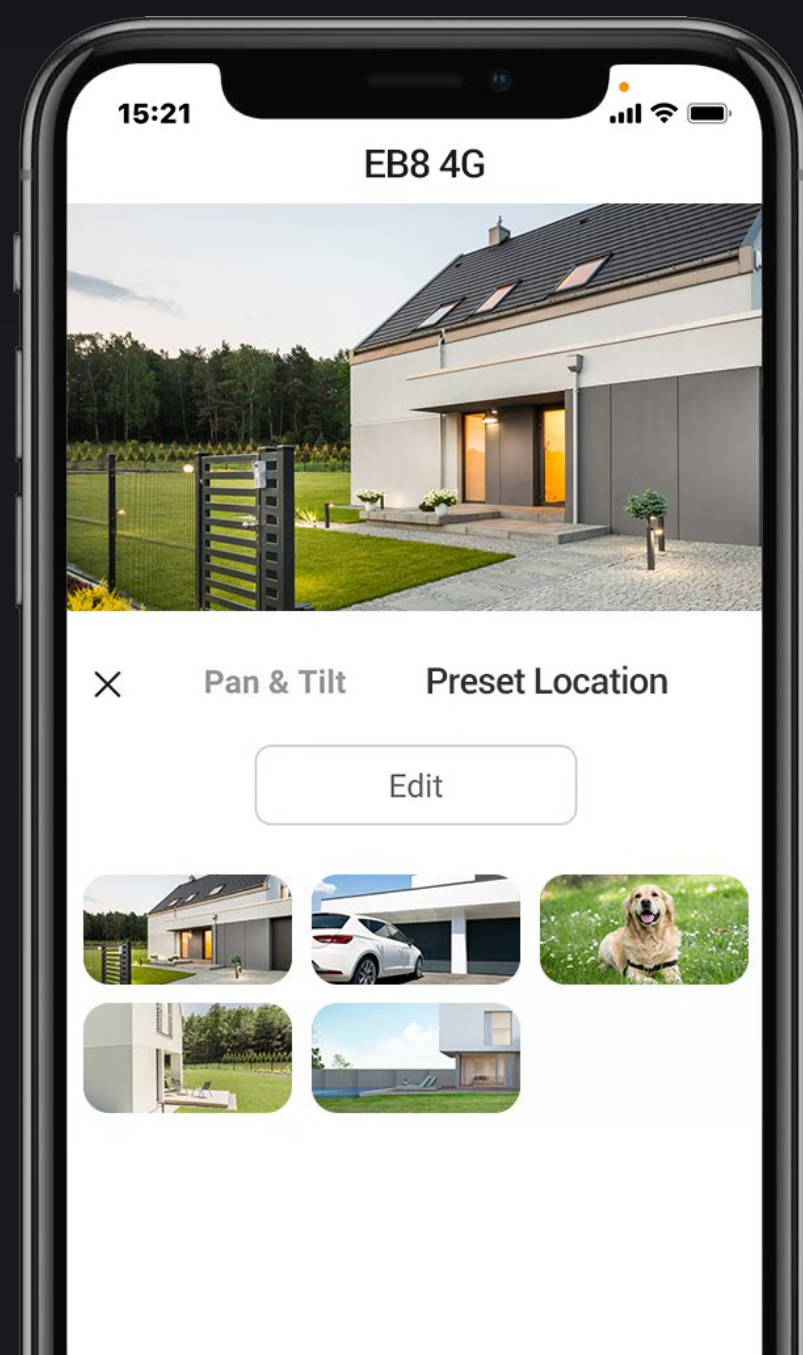

## 01 *Inteligentniejsze wykrywanie najważniejszych aktywności*

EB8 4G zapewnia inteligentne powiadomienia na temat wykrytych aktywności. W kamerze można włączyć wykrywanie ruchu wszelkiego rodzaju – w tym biegających zwierząt – lub włączyć funkcję inteligentnego wykrywania ruchu ludzi, aby automatycznie śledzić działania ludzi.

Inteligentne wykrywanie ruchu osób

Śledzenie automatyczne

Definiowalne strefy detekcji

**FREE**

Brak opłaty subskrypcyjnej

## 02 360° oraz 2K zapewnią znacznie mniej martwych punktów

Większa przestrzeń wymaga szerszego pola widzenia, a tym wyróżnia się EB8 4G. Obracając się i uchylając, kamera rejestruje obraz w zakresie 360 stopni i odwzorowuje szczegóły w rozdzielczości 2K, aby najważniejsze ujęcia były wyraźne.

### 03 Powrót do zapisanej lokalizacji jednym kliknięciem

Nawet podczas złożonego śledzenia obiektów kamera może szybko przywrócić preferowane ustawienia. Za pomocą aplikacji EZVIZ można określić nawet do 12 punktów docelowych monitoringu. Wystarczy kliknąć punkty ustawień wstępnych, aby automatycznie ustawić kamerę.