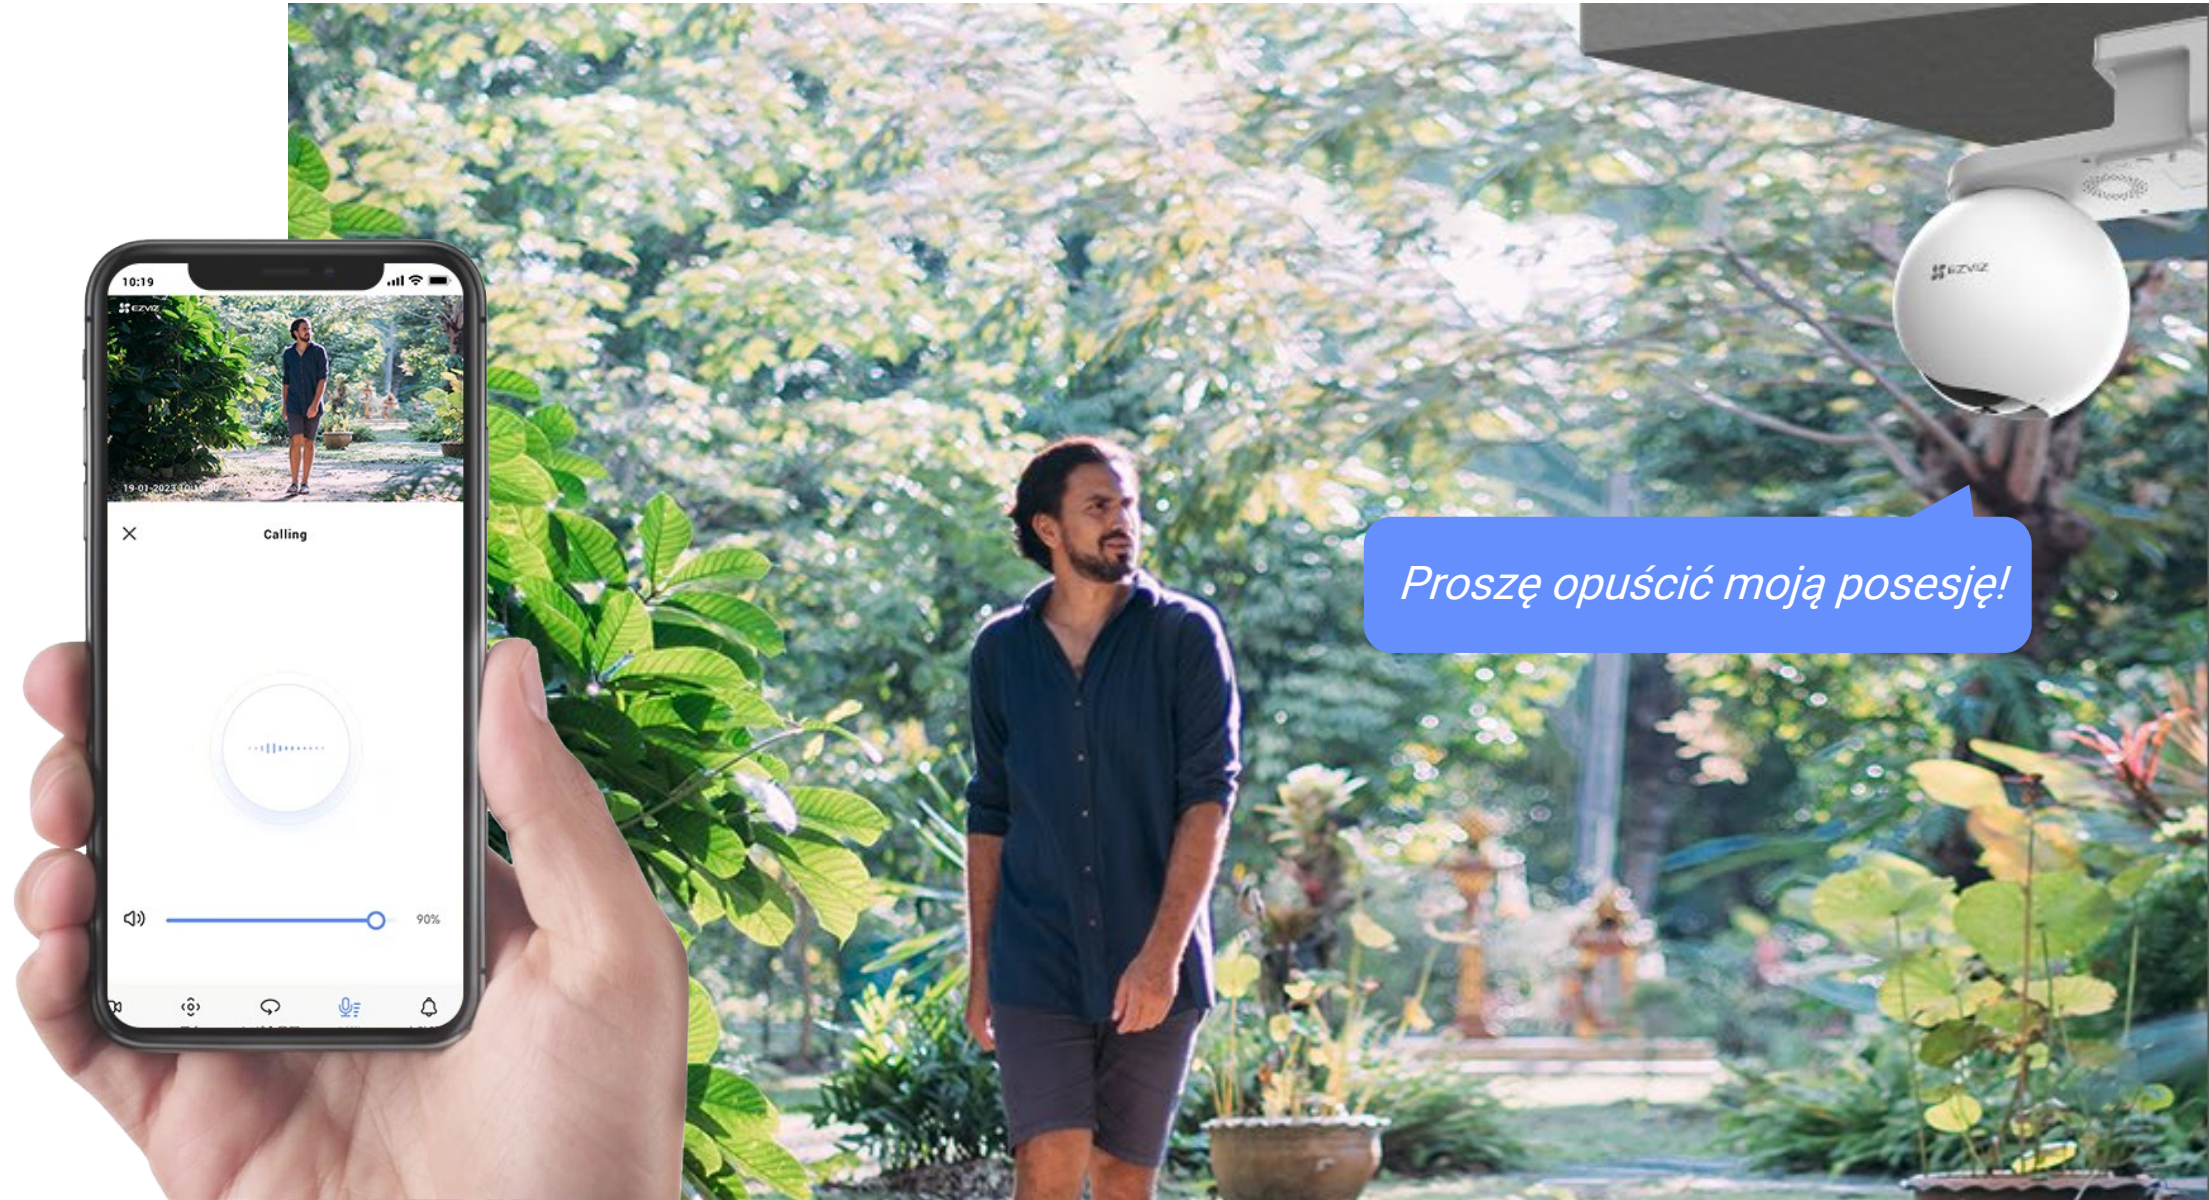

### 03 Powrót do zapisanej lokalizacji jednym kliknięciem

Nawet podczas złożonego śledzenia obiektów kamera może szybko przywrócić preferowane ustawienia. Za pomocą aplikacji EZVIZ można określić nawet do 12 punktów docelowych monitoringu. Wystarczy kliknąć punkty ustawień wstępnych, aby automatycznie ustawić kamerę.

## Obejrzyj każdy detal w kolorze, w dzień i w nocy

Obraz czarno-biały przechodzi do koloru. EB8 4G wykorzystuje wbudowany reflektor punktowy, który przywraca piękno kolorów naturalnego otoczenia, nawet w środku nocy. Zakradnięcie się pod osłoną nocy staje się niezwykle trudne, gdy EB8 stoi na straży.

## Czujny stróż czuwający przez całą dobę

Kamera posiada aktywną funkcję zabezpieczającą, która zapewnia dodatkowy poziom ochrony. Po wykryciu intruzów kamera uruchamia reflektor<sup>6</sup>, aby dać nieproszonym gościom do zrozumienia, że zostali wykryci.

## Odezwiń się do nieproszonych gości za pomocą smartfonu

Korzystaj z komunikacji dwukierunkowej za pośrednictwem swojego telefonu. Możesz też nagrywać wiadomości głosowe, które będą automatycznie odtwarzane podczas wykrycia osoby przez kamerę.