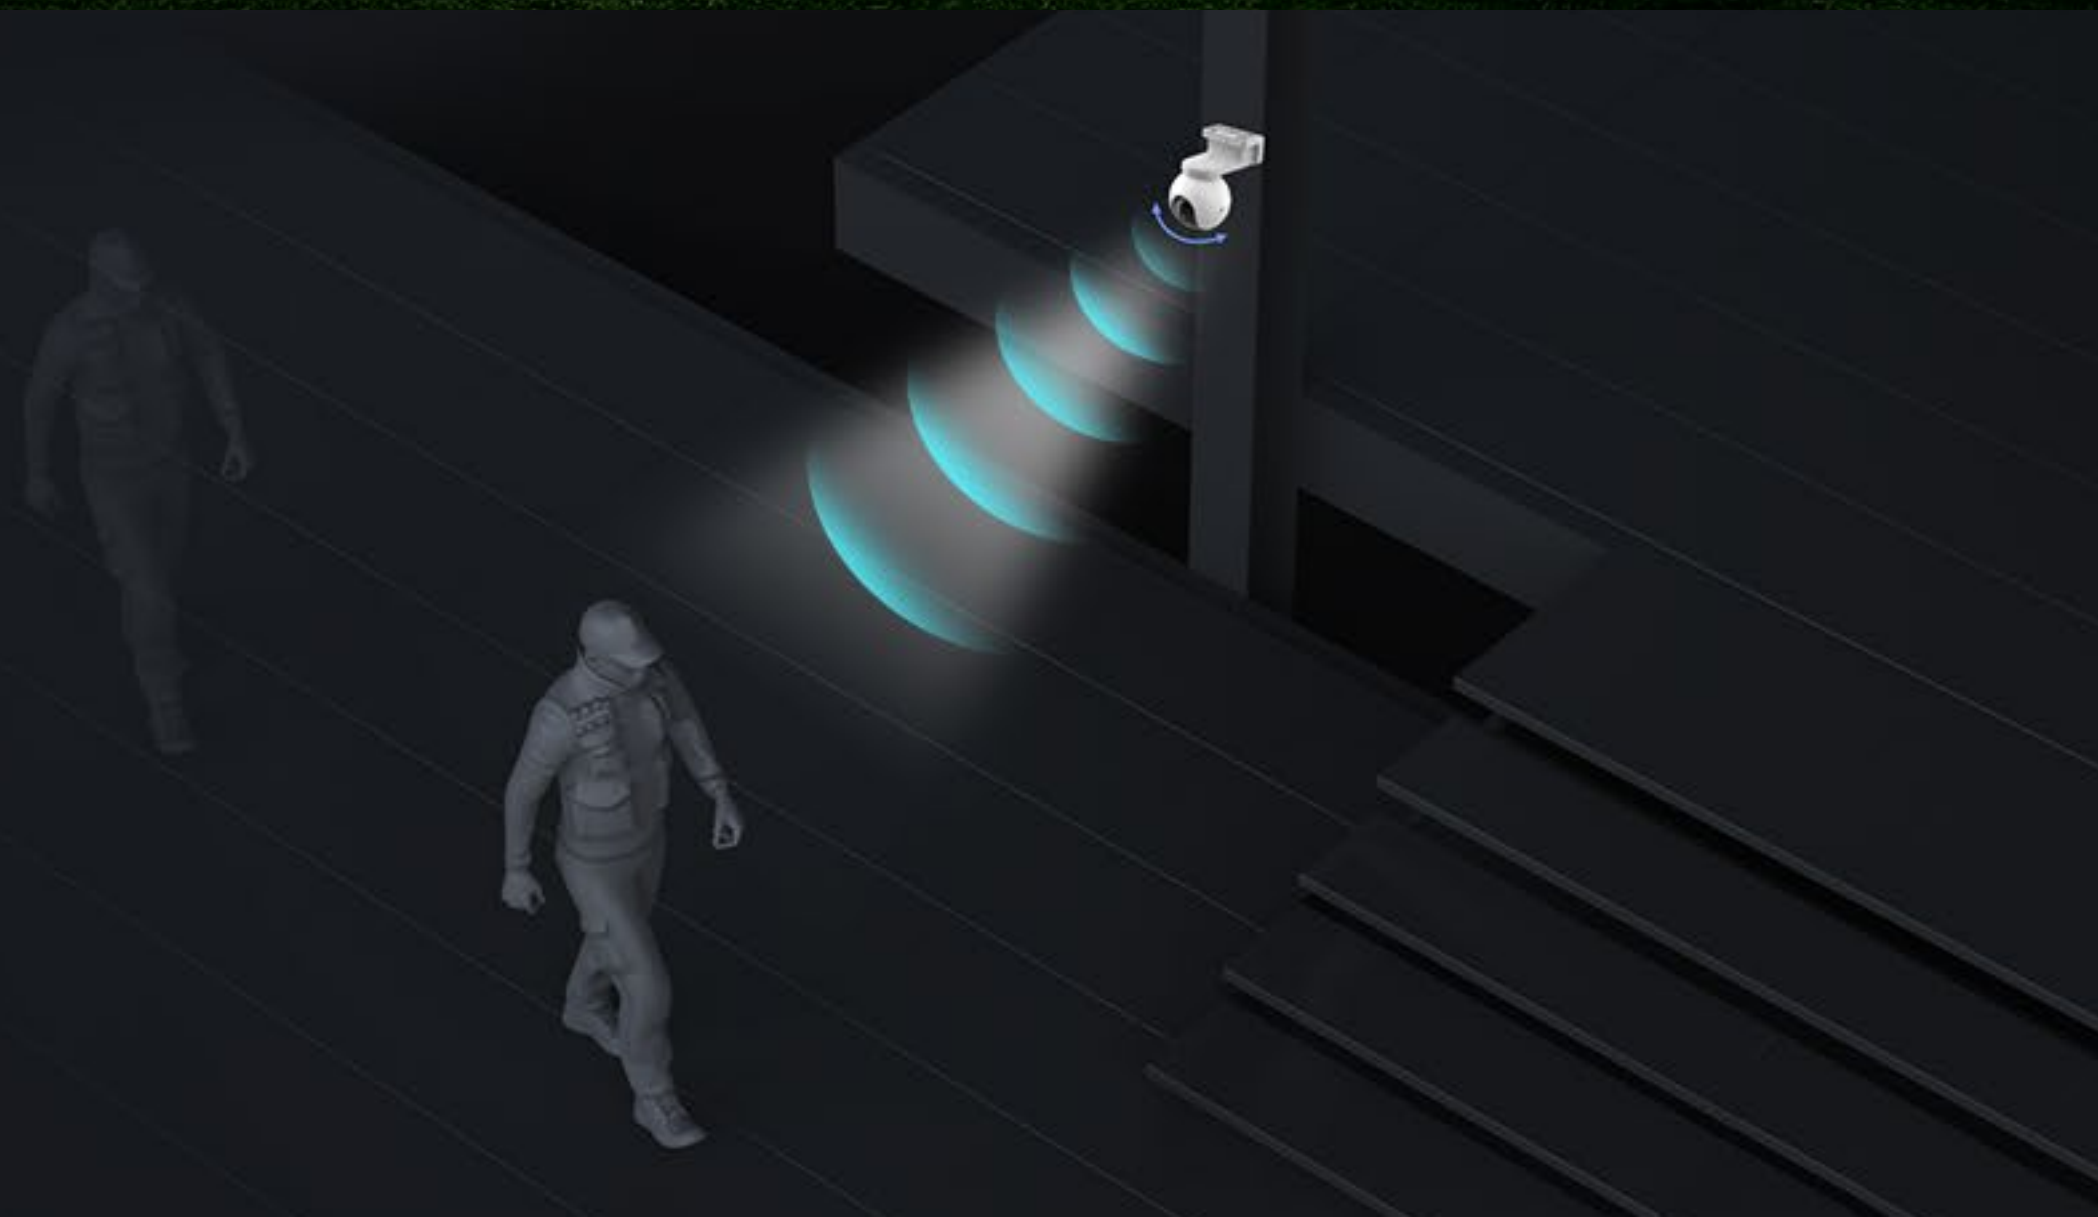

Czujny stróż czuwający przez całą dobę

Kamera posiada aktywną funkcję zabezpieczającą, która zapewnia dodatkowy poziom ochrony. Po wykryciu intruzów kamera uruchamia reflektor⁶, aby dać nieproszonym gościom do zrozumienia, że zostali wykryci.