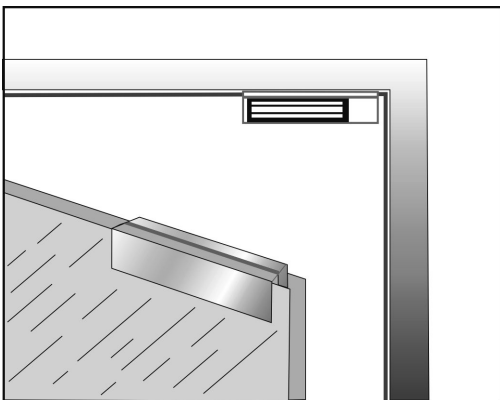

BK-600UL UCHWYT MONTAŻOWY TYPU "UL" DO DRZWI SZKLANYCH OTWIERANYCH NA ZEWNĄTRZ

Kod produktu: **BK-600UL**

do montażu zwory EL-600SL2, EL-600TSL2, EL-600WS, EL-600WSL, EL-600SP2

OPIS

Uchwyt przeznaczony do montażu płytki na drzwiach szklanych.

Wymiary

Montaż

Grubość drzwi: 8-15 mm