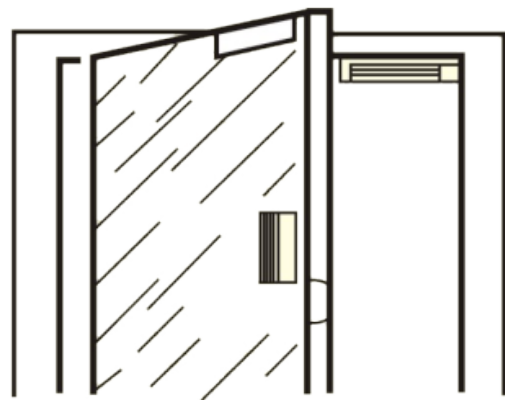

BK-600UL UCHWYT MONTAŻOWY TYPU "UL" DO DRZWI SZKLANYCH OTWIERANYCH NA ZEWNĄTRZ

Kod produktu: **BK-600UL**

do montażu zwory EL-600SL2, EL-600TSL2, EL-600WS, EL-600WSL, EL-600SP2

OPIS

Uchwyt przeznaczony do montażu płytki na drzwiach szklanych.

Wymiary

Montaż

Grubość drzwi: 8-15 mm