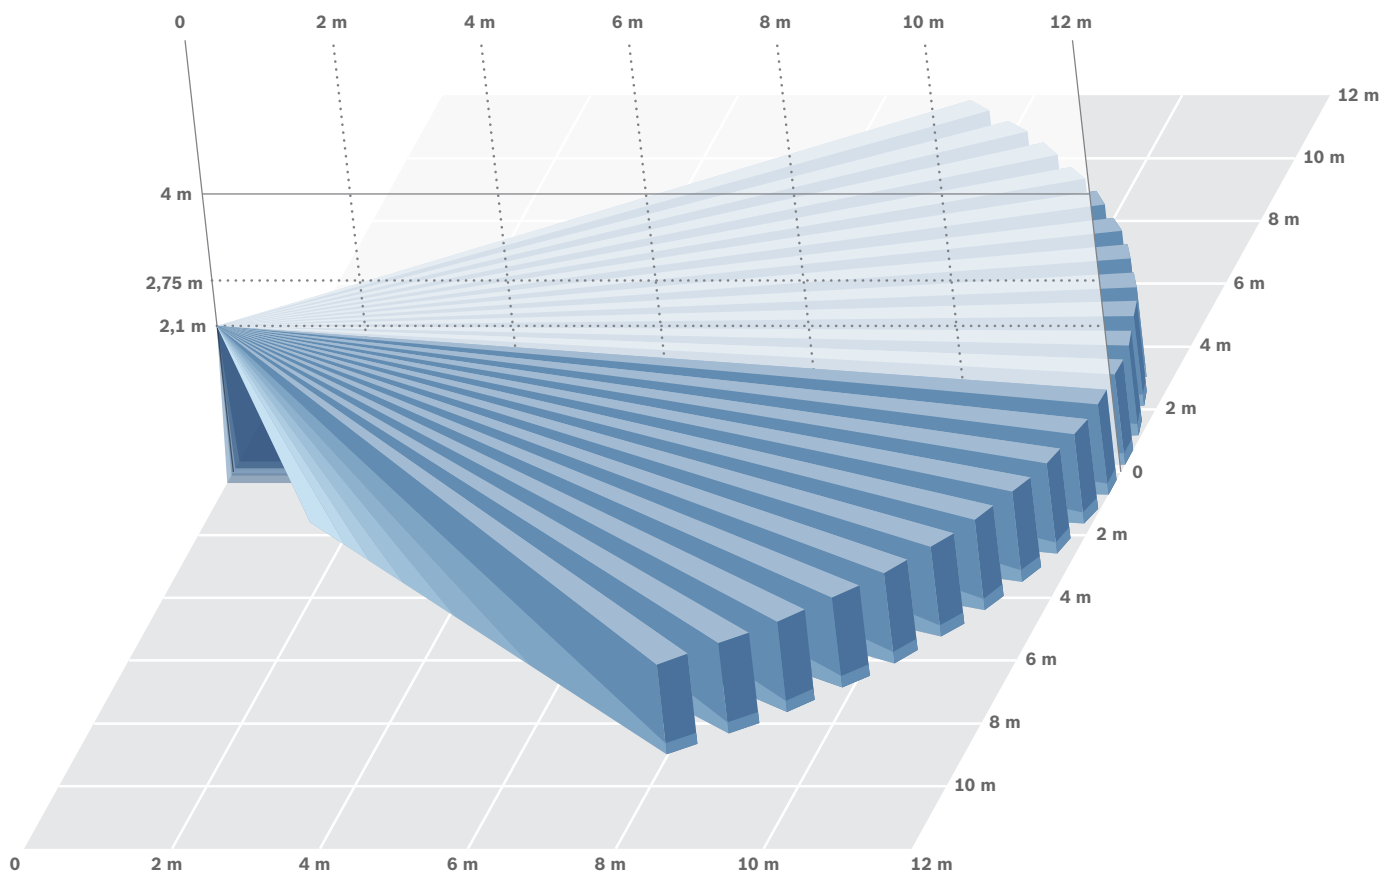

Wyjątkowa skuteczność wykrywania

Zasięg na całej powierzchni

Czujki ruchu Blue Line Gen 2 zapewniają obszar monitorowania rzędu 12 x 12 metrów i wykorzystują zaawansowaną technologię przetwarzania First Step Processing opartą na inteligentnych mechanizmach analizy ruchu, które gwarantują natychmiastowe wykrywanie ludzi bez generowania fałszywych alarmów.

Czujki automatycznie dostosowują się do otoczenia, kompensując wahania temperatury, a tym samym gwarantują najwyższą skuteczność działania niezależnie od zmian warunków pracy.