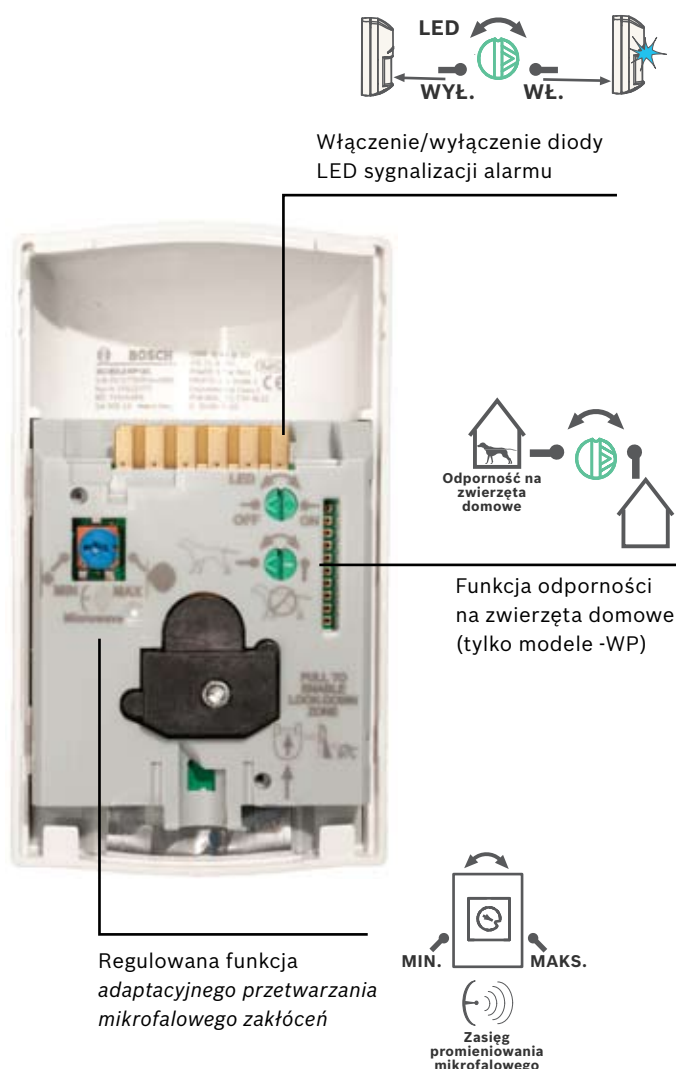

Ograniczenie liczby fałszywych alarmów

Zwiększona wydajność i niezawodność

Czujki ruchu Blue Line Gen 2 wykorzystują technologię adaptacyjnego przetwarzania mikrofalowego zakłóceń w celu odróżnienia ludzi od źródeł fałszywych alarmów, takich jak wentylatory sufitowe czy wiszące znaki. Aktywacja przekaźnika następuje wyłącznie w przypadku jednoczesnego wykrycia sytuacji alarmowej przez dwa detektory, niezależnie od siebie przetwarzające sygnały PIR i sygnały mikrofalowe. Dzięki hermetycznej komorze optycznej cyrkulacja powietrza i owady nie mają wpływu na działanie czujki, a modele z funkcją odporności na zwierzęta domowe eliminują alarmy wywołane ruchem zwierząt domowych, zgłaszając jedynie uzasadnione alarmy.

Odporność na zwierzęta domowe

Wyjątkowa technologia firmy Bosch umożliwia instalatorowi włączenie lub wyłączenie funkcji odporności na zwierzęta domowe w zależności od potrzeb. Aktywowanie funkcji odporności na zwierzęta domowe pozwala zminimalizować liczbę uciążliwych alarmów wywoływanych przez koty, psy czy inne małe zwierzęta. Dany model można stosować w różnych zastosowaniach – wystarczy włączyć lub wyłączyć tryb odporności na zwierzęta domowe!

Modele z funkcją odporności na zwierzęta domowe

Czujki PIR i TriTech są dostępne w wersji standardowej oraz w wersji z funkcją odporności na zwierzęta domowe.