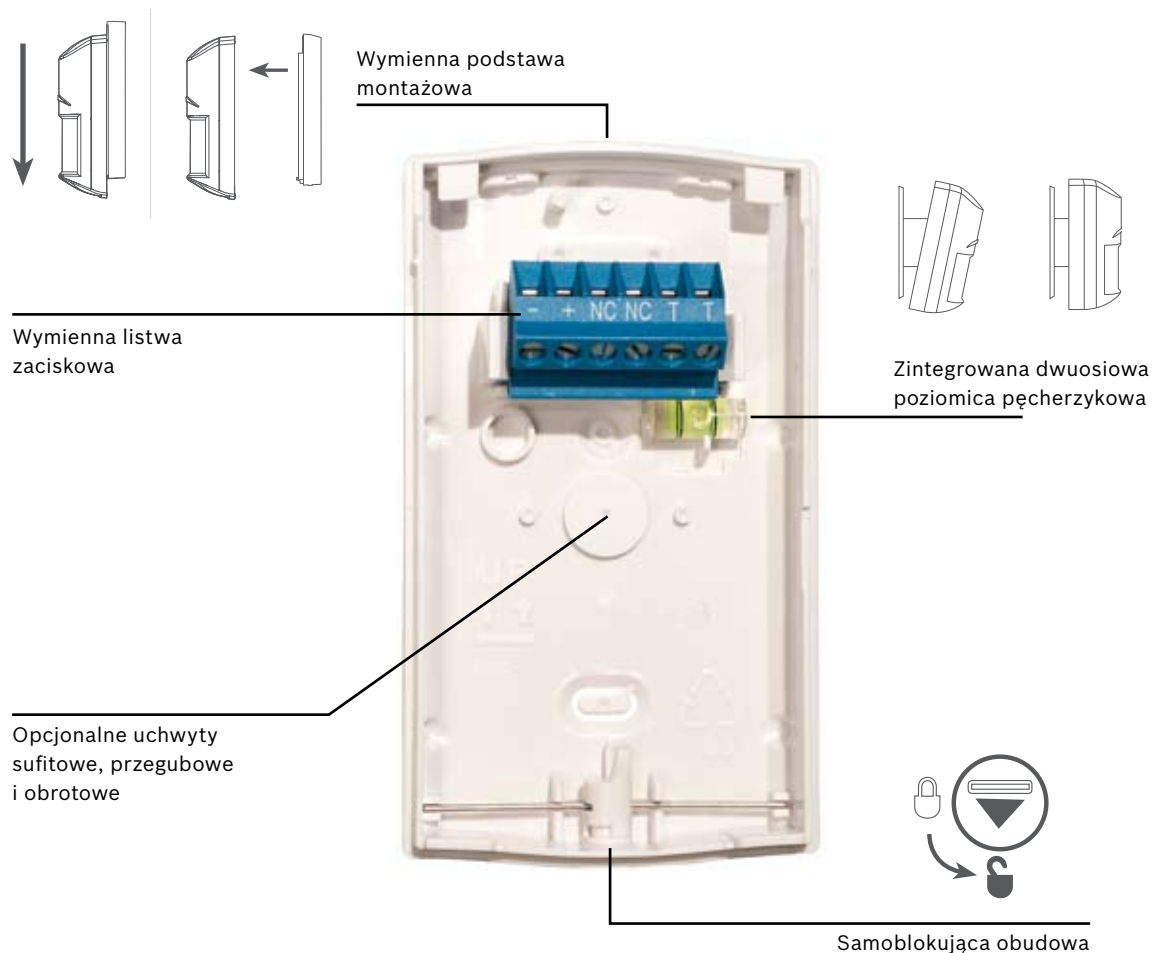

Reputację tę potwierdzają czujki ruchu Blue Line Gen 2 charakteryzujące się łatwością montażu, a także doskonałą skutecznością wykrywania i odpornością na fałszywe alarmy.

Prosta instalacja Krótszy czas montażu

Dzięki zastosowaniu samoblokującej, dwuczęściowej obudowy, zintegrowanej, dwuosiowej poziomicą pęcherzykowej oraz wymiennej listwy zaciskowej udało się uzyskać niezwykle krótki czas montażu. Wymienna listwa zaciskowa została zaprojektowana tak, aby uniemożliwić nieprawidłowe połączenie przewodów, zmniejszając tym samym liczbę zgłoszeń serwisowych.

Elementy optyczne i elektroniczne zostały umieszczone w przedniej części obudowy i zabezpieczone osłoną eliminującą ryzyko ich uszkodzenia podczas montażu. Czujki można umieścić na dowolnej wysokości od 2,3 do 2,7 metra bez konieczności regulacji zasięgu, uzyskując pełne pokrycie na dystansie 12 metrów.