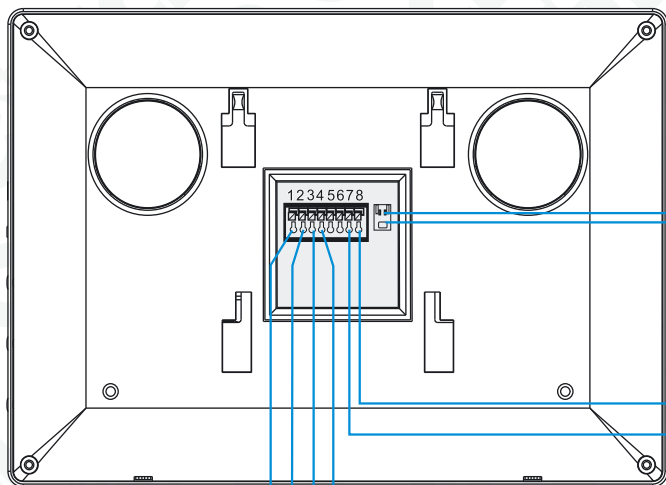

MONITOR CONNECT

12 V DC

KASETA ZEWNĘTRZNA VDA-80A3, VDA-81A3

12 V DC

BRAMA

**UNIFON
ADA-11A3, ADA-12A3, ADA-13A3**

12 V DC

RYGIEL

12 V DC